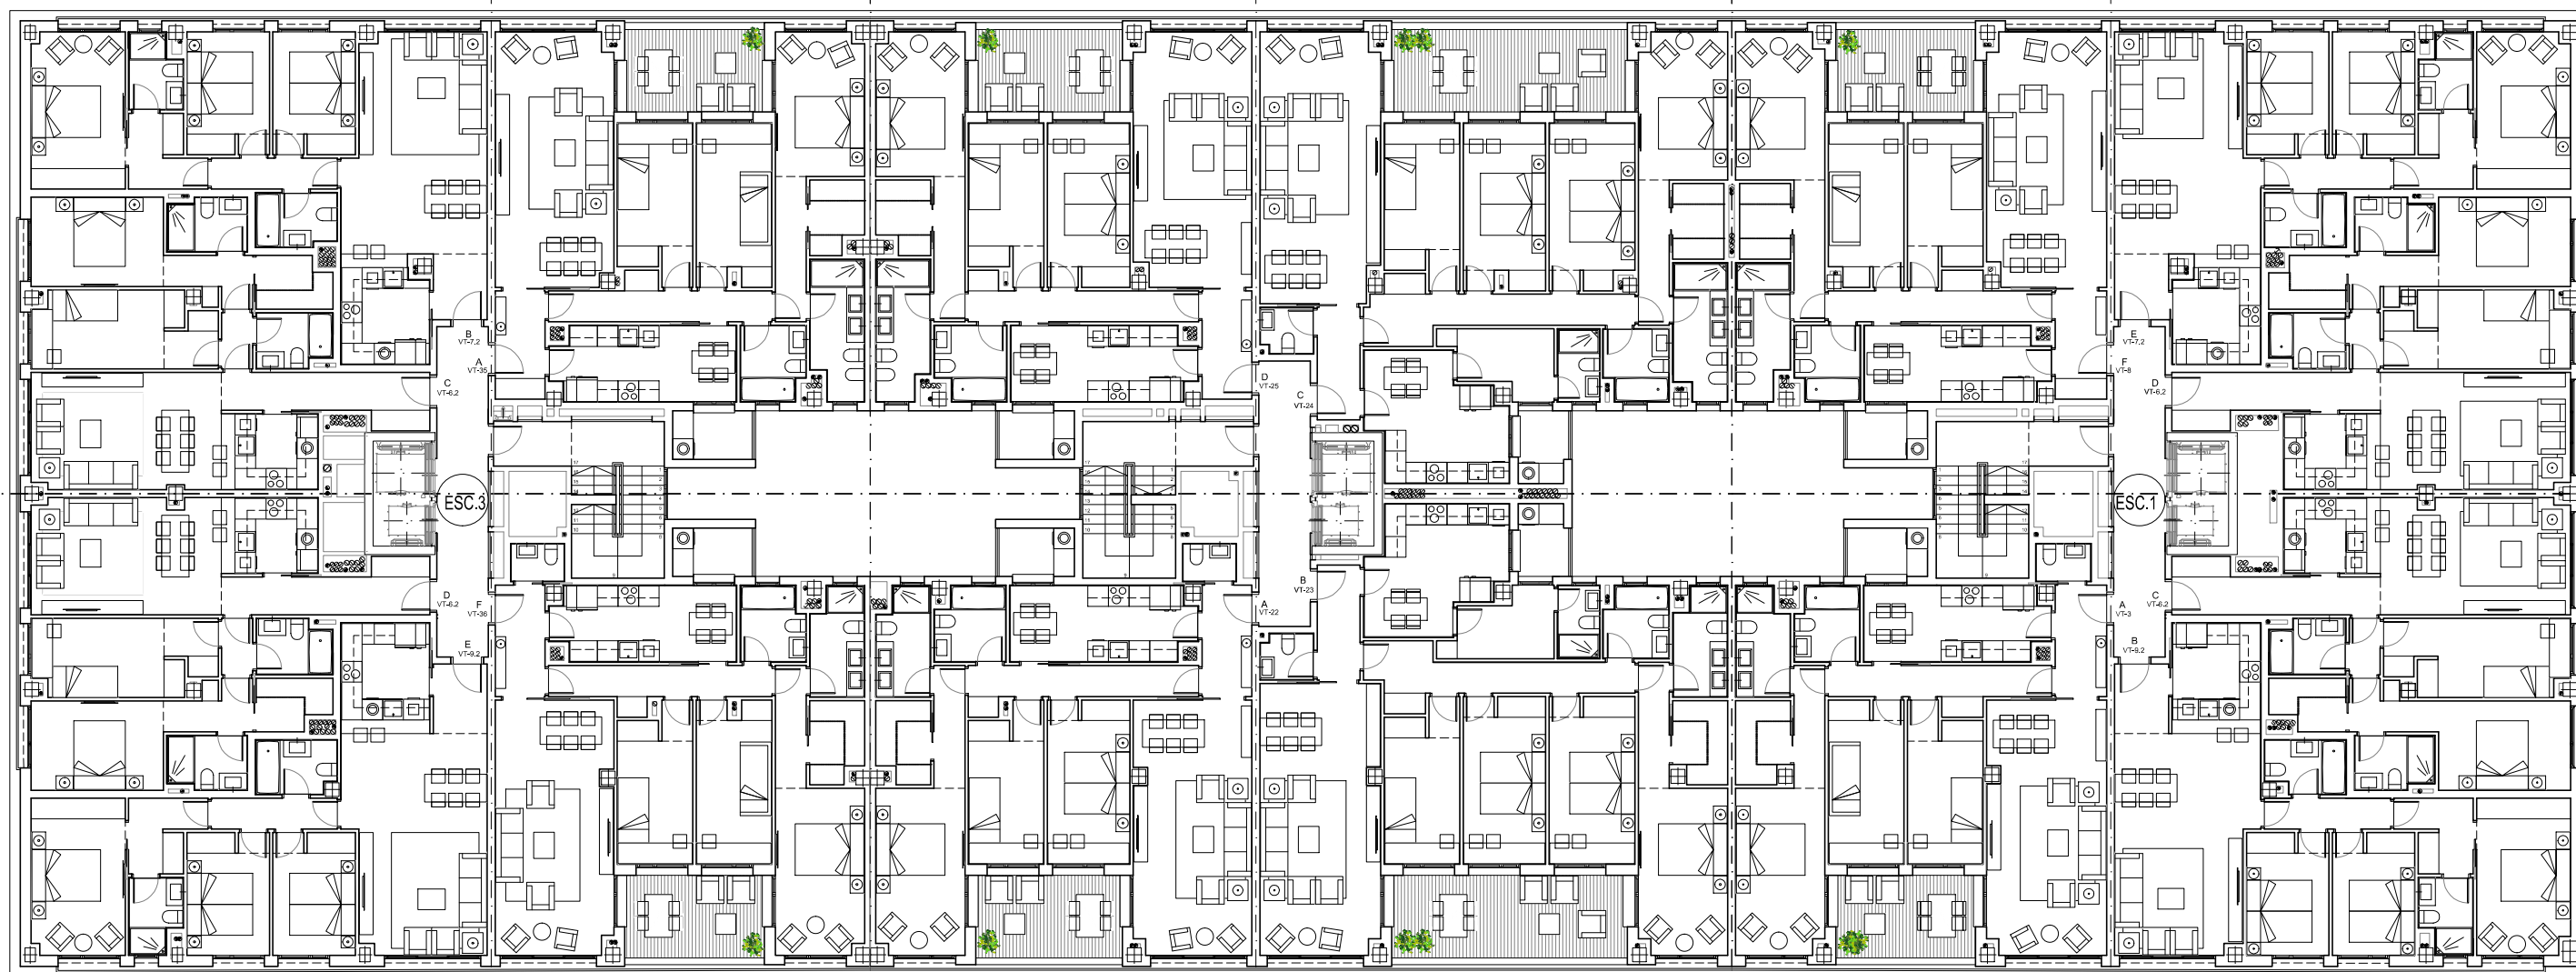

CLARA DEL REY 26
MADRID

PLANTAS TERCERA A QUINTA

arquitecto: Juan Carlos Fernández Pérez **f&g**

MOMENTUM
REAL ESTATE INVESTMENT MANAGERS

Nota: Este documento tiene carácter de información comercial, sujeto a modificaciones por necesidades de obra, de obtención de licencia, o aquellas que pueda estimar en su momento la dirección facultativa, no siendo en consecuencia vinculante desde el punto de vista contractual. Amueblamiento general de vivienda y arbolado de zonas privadas no incluido.